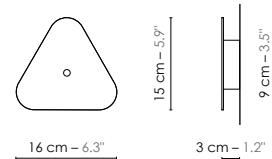

Wall plate

DESIGNHEURE

LIGHTING

ÉDITION — FRANCE

www.designheure.com
contact@designheure.com
Tel : 33 (0)4 67 53 99 63

La collection " Nuage " est un concept élégant et ingénieux d'éclairage nomade. Sa légèreté et son adaptabilité en font le best-seller des collections Designheure. Simplicité et pureté des lignes de cette collection intemporelle et universelle. L'abat-jour de forme triangulaire produit une lumière bien particulière, découpant l'espace de façon architecturale. Sa ligne élégante apparentée à la proue d'un bateau est rehaussée par le cordon textile. L'offre sur mesure de cette collection permet de créer des projets uniques."

" Nuage " is a stylishly designed and cleverly made lighting system. Its lightness and adaptability has made it Designheure's bestselling collection.

Chosen for its simplicity and pure lines, this timeless collection takes its inspiration from the prow of a ship. The triangular shade produces a unique light, cutting through space as a boat does through the sea. Elegant lines, enhanced by the textile cord, make Nuage a favorite in both residential and commercial spaces.

Model	Applique suspendue/Pendant wall lamp Grand Nuage	
Reference	Asgn	
Collection	Nuage	
Design	2010	
Designer	Hervé Langlais	
Environnement	Intérieur/Interior	
Dimensions	Hauteur plafond/Ceiling height : Dim. totales/Total dim. : Abat-jour/Lampshade : Plaque triangulaire/Triangular plate : Boîtier électrique/Electrical power supply : Fil textile/Textile cord : Câble acier/Steel cable :	Néant/None Dimensions réglables/Adjustable dimensions L. 43 x l. 43 x H. 26 cm L. 16 x l. 15 cm Ø 9 x H. 3 cm 1 m 2 m
Electricity	Tension : Douille/Socket : Ampoule/Bulb : Type d'ampoule/Type of bulb :	220-240 V 50/60 Hz 100-127 V 50/60 Hz E27 1 X Max 100 W - Non fournie/Not included Ampoule LED/LED bulb H. max 130 mm/H. max 130 mm
Materials	Tissus ou laqué, acier laqué, fil tissé coloré, câble acier Fabric or lacquered, lacquered steel, colored textile cord, steel cable.	
Custom made	Possibilité d'ajout de longueurs de fils et câbles/Adding of cords and cables length possible. Possibilité de coloris sur mesure/Custom made colors possible	
Colors ref.	Asgnb Asgnbbn Asgnbcu Asgncubv Asgnjo Asgnbo Asgngo	Blanc diffusant/White diffusing Blanc bordure noire/White black border Blanc / Cuivre rose/White / Pink copper Cuivre / Cuivre rose bordure verte/Copper / Pink copper green border Jaune / Or/Yellow / Gold Bleu / Or/Blue / Gold Gris / Or/Grey / Gold
Weight	Net/Net kg : 0,9 Brut/Gross kg : 4,0	
Shipping	Nbre de colis/Nber of packs : 1 Dimensions : 51 x 51 x 48 cm	
Certifications